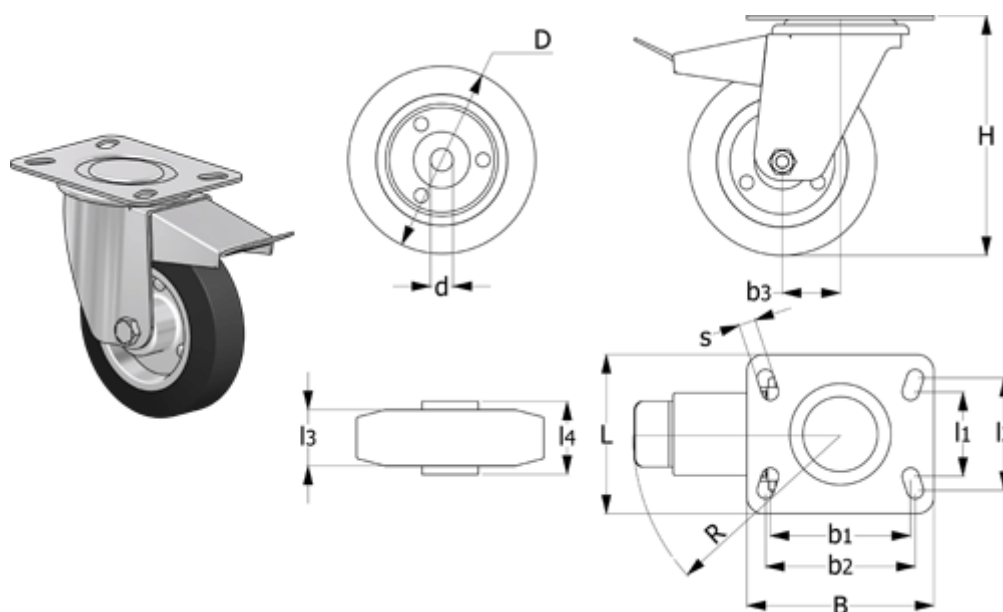

Varenummer: 2314450106
 Beskrivelse: E+G gummi hjul 450106
 RE.E3-100-SBF-N Drejeligt konsol m/bremse

Mål

B	= 100	H	= 128	Rullemodstand (N)	= 750
b1	= 75	Kode	= 450106	s	= 9
b2	= 80	L	= 85	Type	= RE.E3-100-SBF
b3	= 35	l1	= 45		
D	= 100	l2	= 60		
d	= 12	l3	= 30		
Dynamisk belastning (N)	= 800	l4	= 44		
g	= 1000	R	= 120		